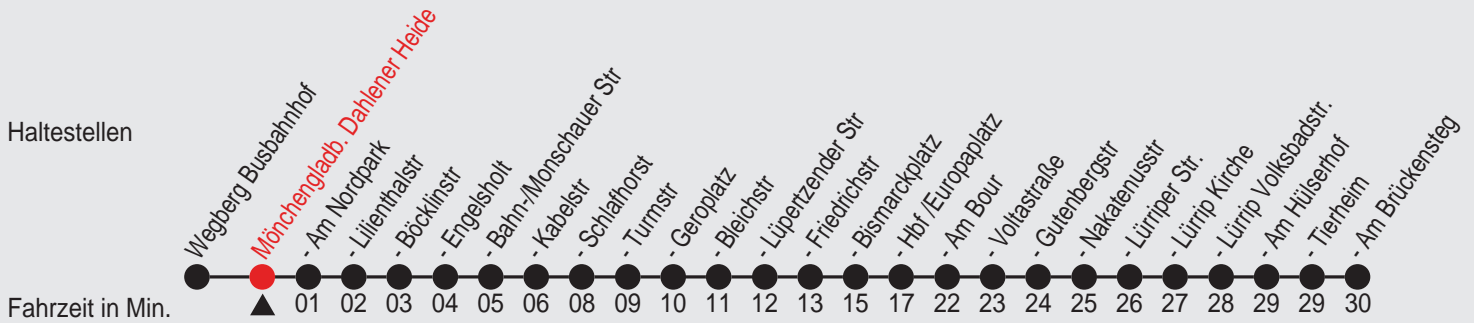

Fahrplan

Gültig ab 10.01.2005

Alle Angaben ohne Gewähr

23227/ Dahlemer Heide 80017_j05 R

17

Richtung: Mönchengl Am Brückensteg

Uhr montags - freitags		Uhr samstags		Uhr sonn- und feiertags	
5	15 45	5		5	
6	05 15 ^A _C 25 35 ^A _C 45 55 ^C	6	14 44	6	
7	05 15 ^A _B 25 35 ^A _B 45 55 ^A _B	7	14 25 45	7	
8	05 15 ^A _B 25 35 ^A _B 45	8	05 25 45	8	
9	05 25 45	9	05 25 45	9	19
10	05 25 45	10	05 25 45	10	19 49 ^B
11	05 25 45	11	05 25 45	11	19
12	05 25 45	12	05 25 45	12	19 49 ^B
13	05 25 45	13	05 25 45	13	19 49
14	05 25 45	14	04 19 49	14	19 49
15	05 25 45	15	19 49	15	19 49
16	05 15 ^A _C 25 35 ^A _C 45 55 ^A _C	16	19 49	16	19 49
17	05 15 ^A _C 25 35 ^A _C 45 55 ^A _C	17	19 49	17	19 49
18	05 15 ^A _C 25 35 ^A _B 45 55 ^A _B	18	19 49	18	19 49
19	05 29 59 ^B	19	29 59 ^B	19	29 59 ^B
20	29	20	29	20	29
21	29	21	29	21	29
22	29	22	29	22	29
23	29 ^B	23	29 ^B	23	29 ^B

A=nicht während der Sommerferien

B=bis Mönchengl Hbf /Europaplatz

C=bis Mönchengladbach Voltastraße